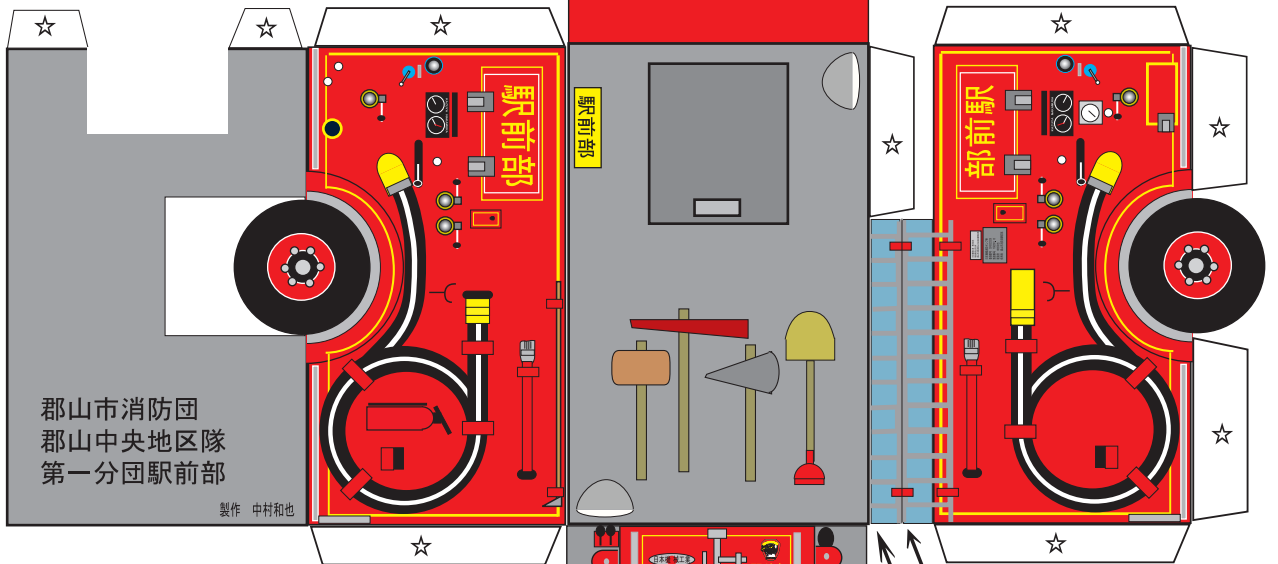

2003年モデル ポンプ消防車

郡山市消防団
郡山中央地区隊
第一分団駅前部
<http://www.alles.or.jp/~hikeshi/>

このペーパークラフトは
カッターナイフを使用しますので、
手などを切らないようご注意ください。
特にお子様を作る場合は注意が必要です。

郡山市消防団
郡山中央地区隊
第一分団駅前部

製作 中村和也

☆ この印にのりつけ

郡山市消防団
郡山中央地区隊
第一分団駅前部