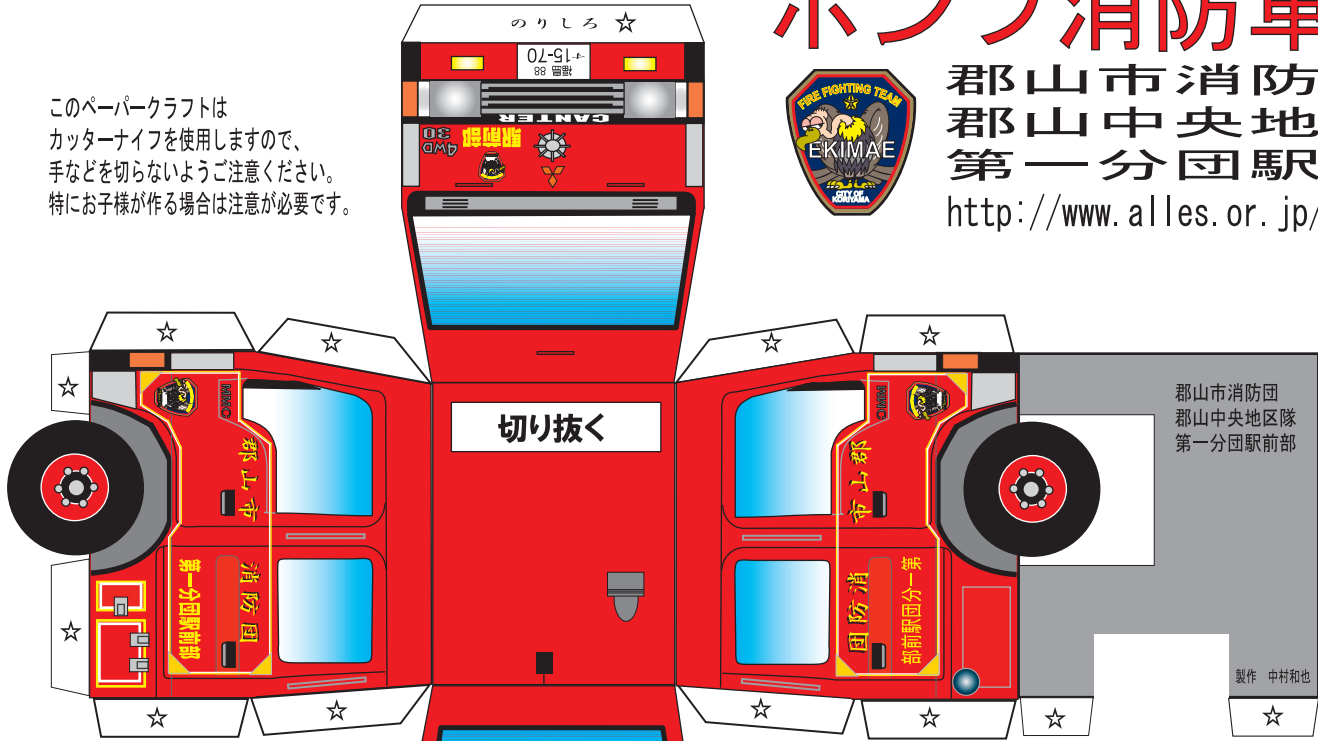

2003年モデル ポンプ消防車

郡山市消防団
郡山中央地区隊
第一分団駅前部
<http://www.alles.or.jp/~hikeshi/>

このペーパークラフトは
カッターナイフを使用しますので、
手などを切らないようご注意ください。
特にお子様を作る場合は注意が必要です。

郡山市消防団
郡山中央地区隊
第一分団駅前部

製作 中村和也

☆ この印にのりつけ

郡山市消防団
郡山中央地区隊
第一分団駅前部

山折にして裏にのりつけ
谷折にする

禁：無断転載